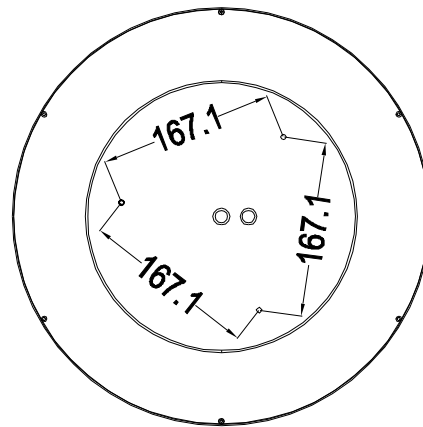

# CYLLI II Ø400/550 SENSOR

EN60598/CEM2001/108/CE

230V 50Hz  
IK08 IP20  
-20°C/+50°C

1

2

3

Vid utanpåliggande kabel montage använd medföljande distans ringar

4