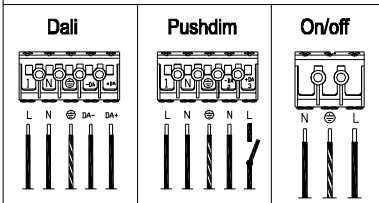

# CYLLI II Ø400/550 SENSOR

EN60598/CEM2001/108/CE

230V 50Hz  
IK08 IP20  
-20°C/+50°C

1

2

3

Vid utanpåliggande kabel montage använd medföljande distans ringar

4

5

6

Takmontering

Väggmontering

■ Hög känslighet  
■ Låg känslighet

Produkter märkta med denna symbol ska vid slutet av sin livslängd alltid levereras till en återvinningsstation och får inte slängas i hushållsoporna.