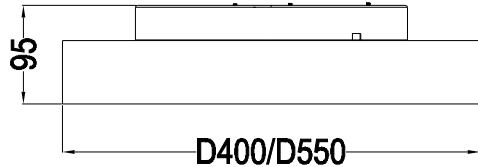

# CYLLI II Ø400/550 SENSOR

EN60598/CEM2001/108/CE

230V 50Hz  
IK08 IP20  
-20°C/+50°C

1

2

3

Vid utanpåliggande kabel montage använd medföljande distans ringar

4