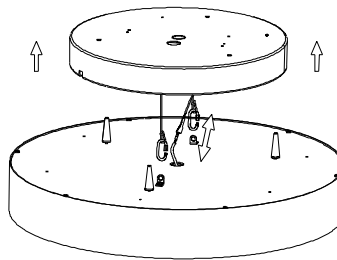

# CYLLI II Ø400/550 SENSOR

EN60598/CEM2001/108/CE

230V 50Hz  
IK08 IP20  
-20°C/+50°C

1

2

3

Vid utanpåliggande kabel montage använd medföljande distans ringar

4